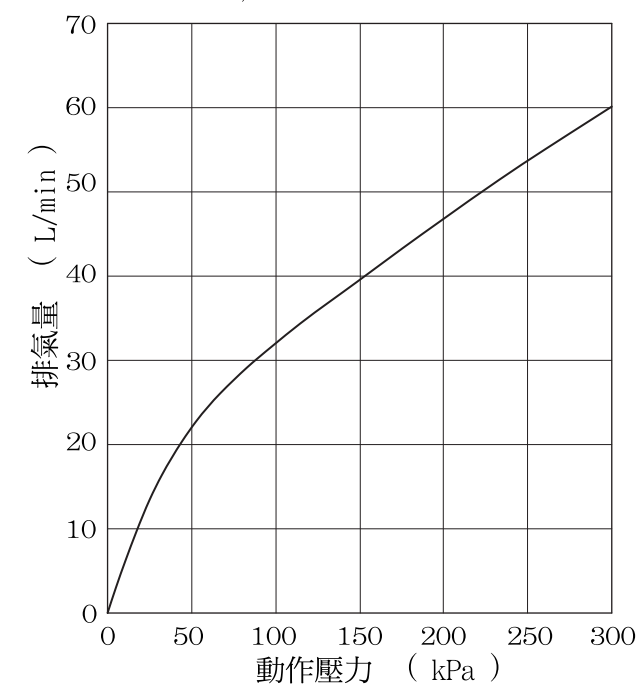

●排氣量表：

(MODEL KWN, KWNV)