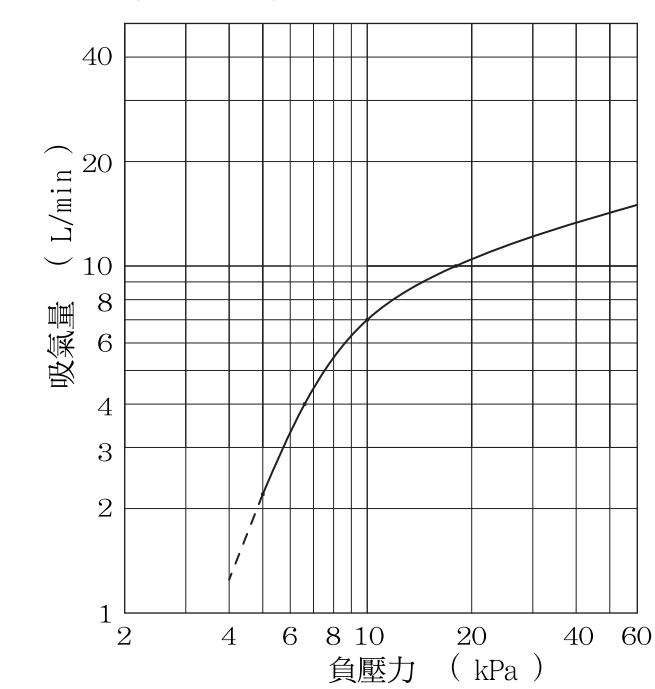

●吸氣量表：

(MODEL KWNV)

ISO9001認證工廠・JIS標識表示認定工廠
電氣用品製造業者登記工廠・日本水道協會檢查合格工廠
KKK KANE KOGYO Co., Ltd.

總公司・工廠：日本國愛知縣小牧市大草2036 電話：485-0802
TEL：+81-568-79-2476 FAX：+81-568-79-6422
Web site: <http://www.kkk-kane.co.jp> E-mail: oversea-sales@kkk-kane.co.jp

※ 本製品型錄中的製品樣式如有變更，恕不另行通知。