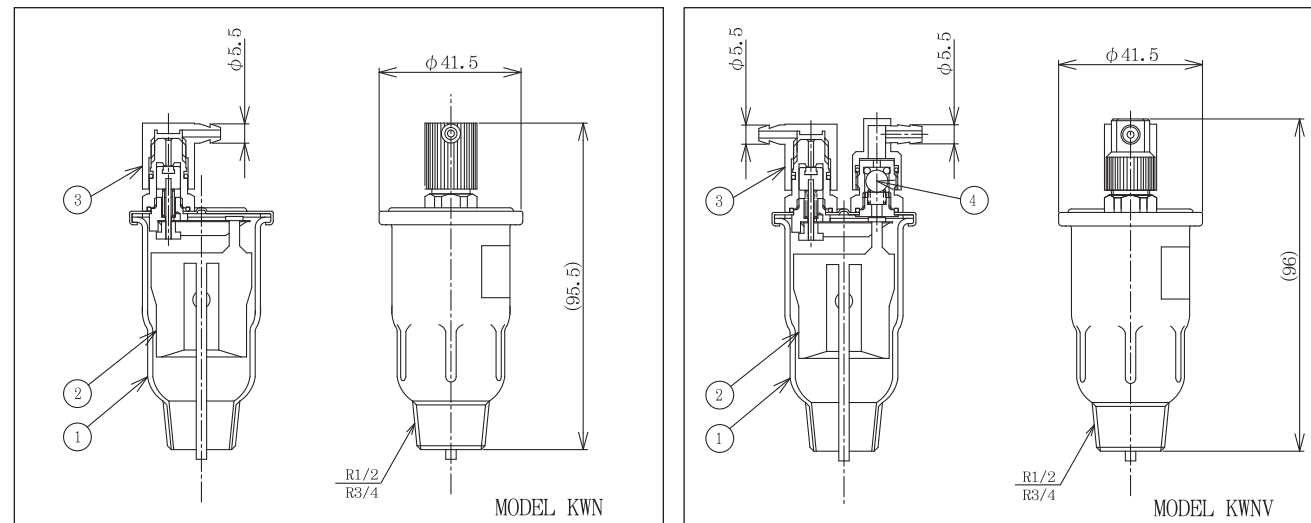

KKK BRONZE VALVES

自動排氣閥：Model KWN/KWNV

●材 質：

No.	零件名稱	材 質
1	閥 體	SUS304
2	浮 筒	PP
3	閥 蓋	POM
4	負壓動作閥	SUS304

●使用條件：

機 型	KWN		KWNV	
	毫米	英寸	毫米	英寸
口 徑	13	1/2	20	3/4
使用流體	冷・熱水			
使用壓力	10 ~ 300 kPa			
使用溫度	0 ~ 100 °C			